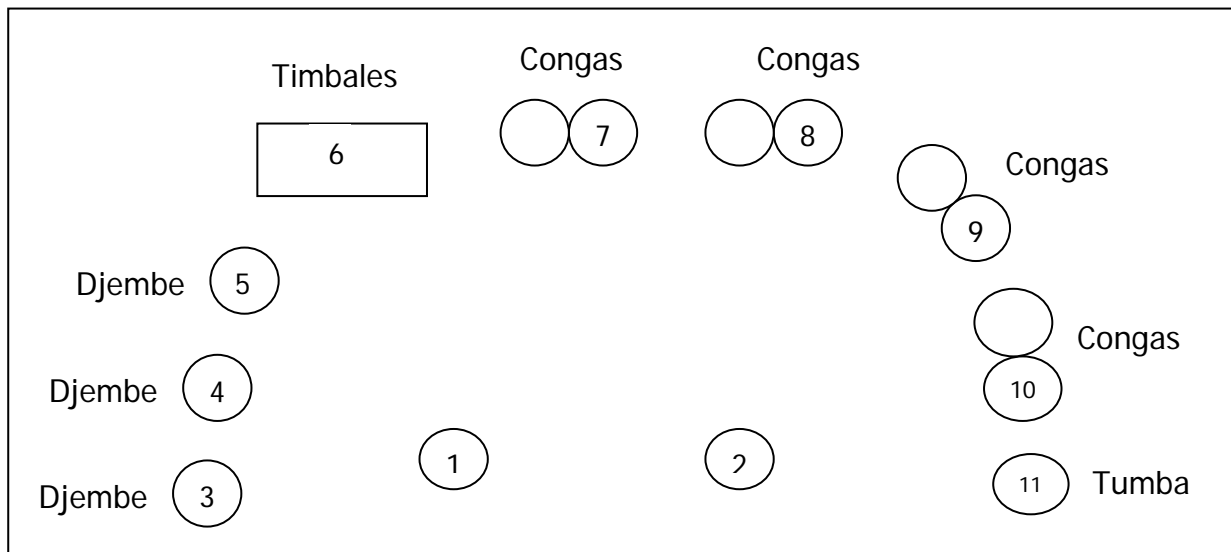

# Stage Plan

## Congarilla Standardbesetzung

Bühne 6 x 8 Meter

Monitore 4 Stk. mind. 4 Wege!

1	Pepi	Solo Djembe (Funkmikro vorhanden)	
		Bongos, Berimbau (SM 57 kurzer Ständer)	
		Cajon (Mikro vorhanden)	
		Sprechmikro	
2	Djakali	Vocals	
		Kora (DI Box)	
		Solo Djembe (SM 57 kurzer Ständer)	
3-5	Djembe	Roland E-Drumpad (.....)	
		1x Overhead	
6	Timbales	Bass Drum	
		Flour Tom	
		Snare	
		2x Overhead	
7-10	Congas	2x Overhead	
11	Tumba	SM 57	